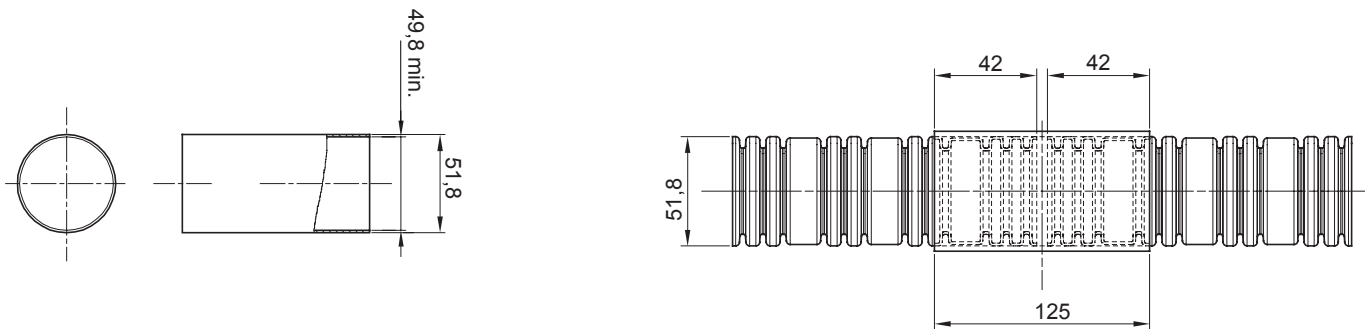

| Color | Traslúcido | Material | PVC |
|--------------|------------|-------------------|-----|
| Tubos Ø (mm) | 50 | Código Electrocod | 210 |

DIMENSIONAL

MARCAS/APROBACIONES