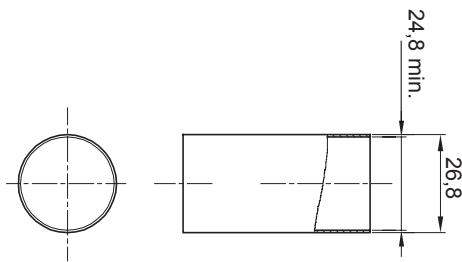

Color	Traslúcido	Material	PVC
Tubos Ø (mm)	25	Código Electrocod	210

DIMENSIONAL

MARCAS/APROBACIONES