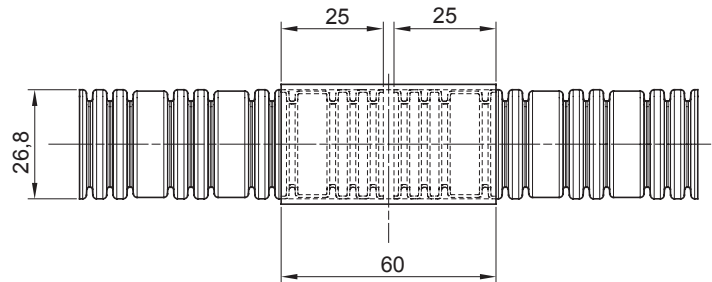

Color	Traslúcido	Material	PVC
Tubos Ø (mm)	25	Código Electrocod	210

DIMENSIONAL

MARCAS/APROBACIONES