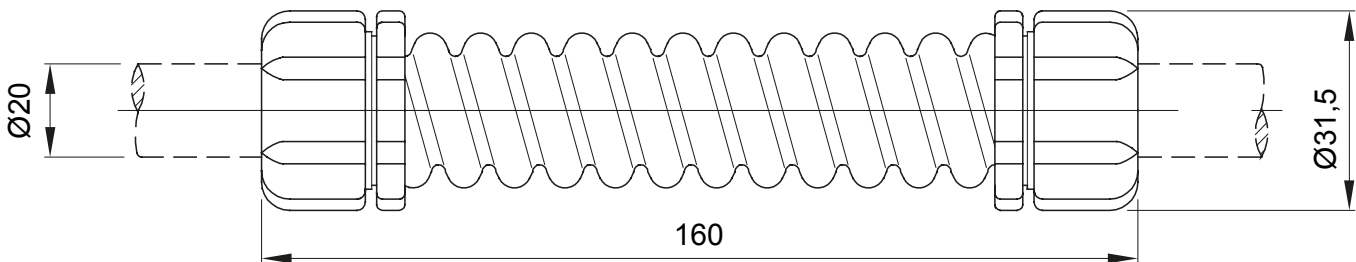

Accesorios de instalación del tubo rígido serie RK con grado de protección IP40 e IP67.

Color	Gris RAL 7035	Grado de protección	IP66
Longitud (mm)	160	Ø externo (mm)	31.5
Ø interior (mm)	17	Para tubo Ø externo (mm)	20
Código Electrocod	21221		

DIMENSIONAL

SIMBOLOGÍA TÉCNICA

IP

IP66

MARCAS/APROBACIONES