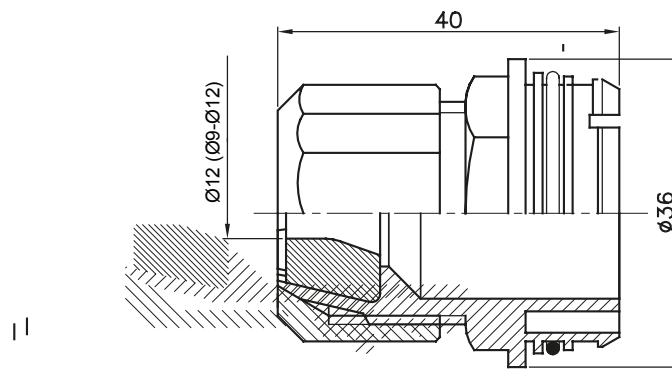

Accesorios de instalación del tubo rígido serie RK con grado de protección IP40 e IP67.

Color	Gris RAL 7035	Características	Libre de halógenos
Para cable Ø (mm)	9-12	Código Electrocod	21221

DIMENSIONAL

SIMBOLOGÍA TÉCNICA