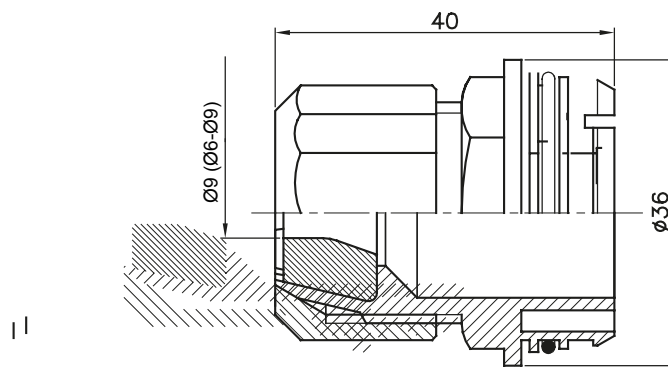

Accesorios de instalación del tubo rígido serie RK con grado de protección IP40 e IP67.

Color	Gris RAL 7035	Características	Libre de halógenos
Para cable Ø (mm)	6-9	Código Electrocod	21221

DIMENSIONAL

SIMBOLOGÍA TÉCNICA