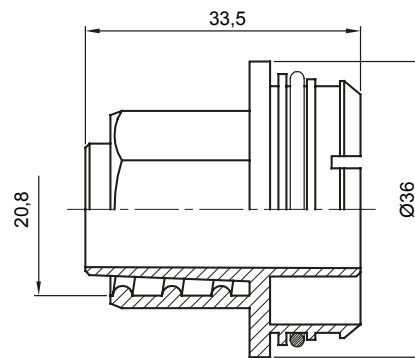

Accesorios de instalación del tubo rígido serie RK con grado de protección IP40 e IP67.

Color	Gris RAL 7035	Características	Libre de halógenos
Vaina Ø (mm)	16	Código Electrocod	21221

DIMENSIONAL

SIMBOLOGÍA TÉCNICA