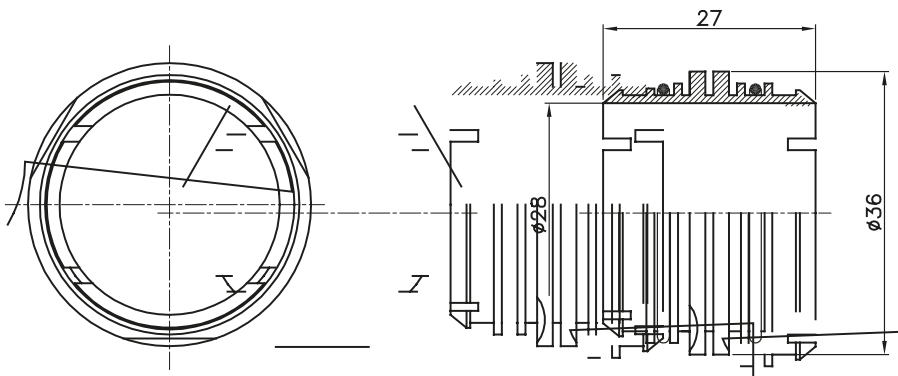

Accesorios de instalación del tubo rígido serie RK con grado de protección IP40 e IP67.

Color	Gris RAL 7035	Características	Libre de halógenos
Descripción	Racor caja-caja	Código Electrocod	21221

### DIMENSIONAL