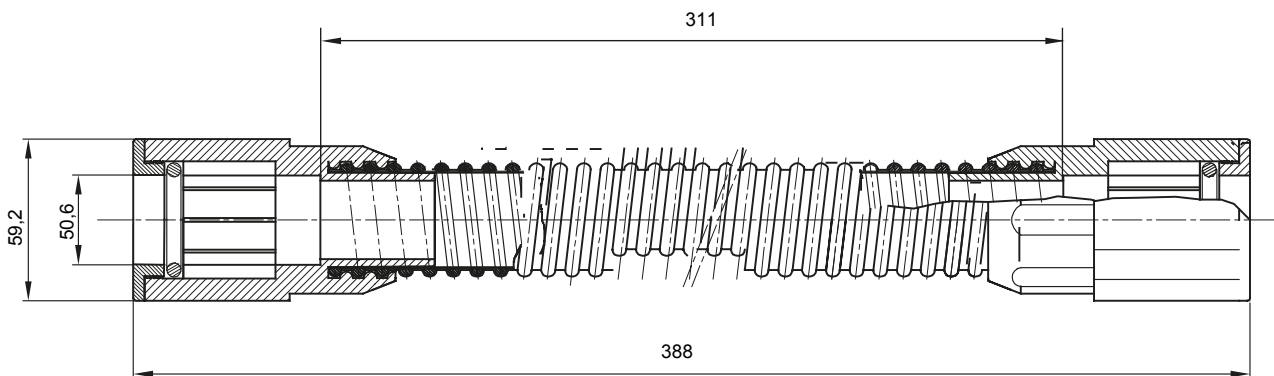

Accesorios de instalación del tubo rígido serie RK con grado de protección IP40 e IP67.

| | | | |
|--------------------|---------------|---------------------|------|
| Color | Gris RAL 7035 | Grado de protección | IP65 |
| Longitud útil (mm) | 311 | Tubos Ø (mm) | 50 |
| Código Electrocod | 21221 | | |

DIMENSIONAL

SIMBOLOGÍA TÉCNICA

IP

IP65

MARCAS/APROBACIONES