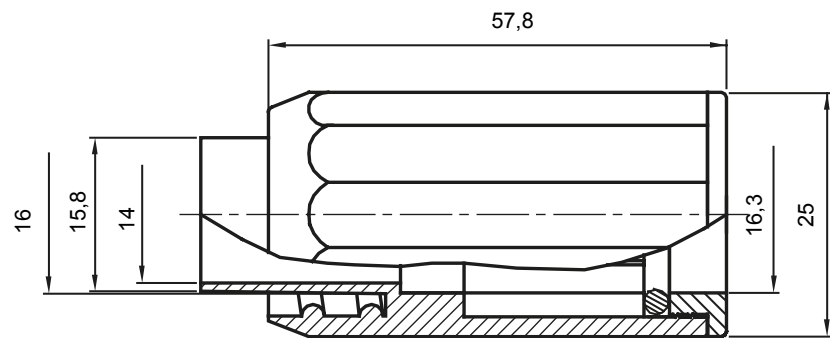

Accesorios de instalación del tubo rígido serie RK con grado de protección IP40 e IP67.

Color	Gris RAL 7035	Grado de protección	IP65
Tubos Ø (mm)	16	Vaina Ø (mm)	16
Tipo de material	Libre de halógenos según EN 60754-2	Código Electrocod	21221

DIMENSIONAL

SIMBOLOGÍA TÉCNICA

IP

HF
HALOGEN FREE

IP65

MARCAS/APROBACIONES