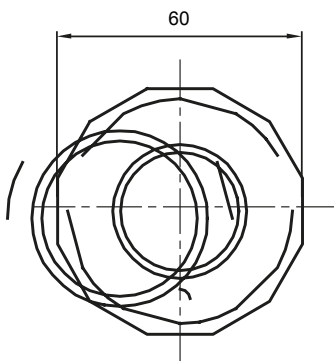

Accesorios de instalación del tubo rígido serie RK con grado de protección IP40 e IP67.

Color	Gris RAL 7035	Grado de protección	IP65
Tubos Ø (mm)	50	Vaina Ø (mm)	40
Tipo de material	Libre de halógenos según EN 60754-2	Código Electrocod	21221

DIMENSIONAL

SIMBOLOGÍA TÉCNICA

IP

HF
HALOGEN FREE

IP65

MARCAS/APROBACIONES