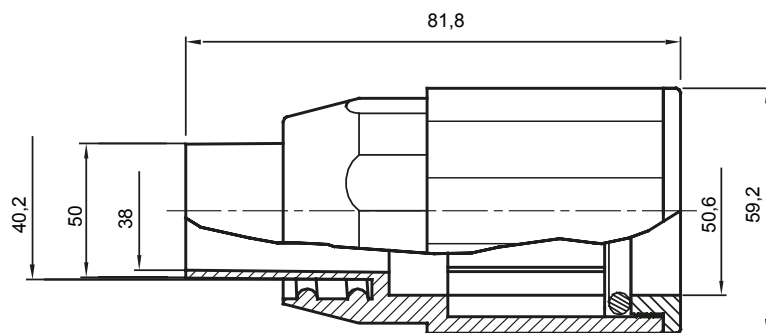

Accesorios de instalación del tubo rígido serie RK con grado de protección IP40 e IP67.

Color	Gris RAL 7035	Grado de protección	IP65
Tubos Ø (mm)	50	Vaina Ø (mm)	40
Tipo de material	Libre de halógenos según EN 60754-2	Código Electrocod	21221

DIMENSIONAL

SIMBOLOGÍA TÉCNICA

IP

HF
HALOGEN FREE

IP65

MARCAS/APROBACIONES