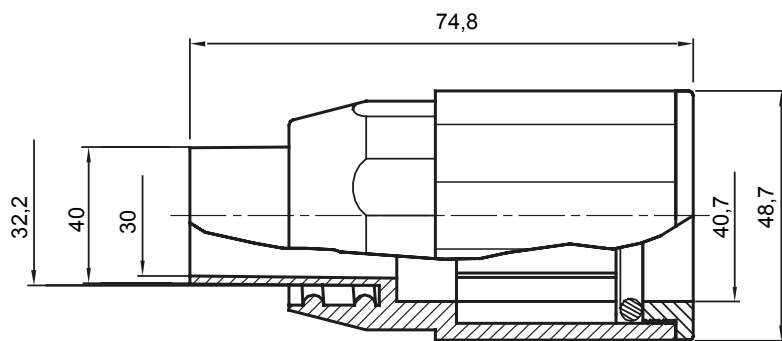

Accesorios de instalación del tubo rígido serie RK con grado de protección IP40 e IP67.

Color	Gris RAL 7035	Grado de protección	IP65
Tubos Ø (mm)	40	Vaina Ø (mm)	32
Tipo de material	Libre de halógenos según EN 60754-2	Código Electrocod	21221

### DIMENSIONAL