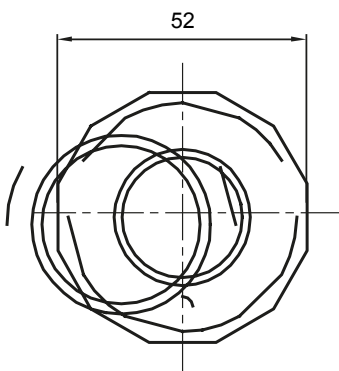

Accesorios de instalación del tubo rígido serie RK con grado de protección IP40 e IP67.

Color	Gris RAL 7035	Grado de protección	IP65
Tubos Ø (mm)	40	Vaina Ø (mm)	32
Tipo de material	Libre de halógenos según EN 60754-2	Código Electrocod	21221

### DIMENSIONAL