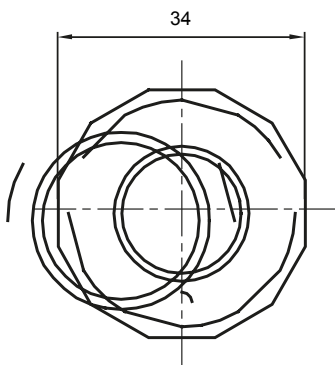

Accesorios de instalación del tubo rígido serie RK con grado de protección IP40 e IP67.

Color	Gris RAL 7035	Grado de protección	IP65
Tubos Ø (mm)	25	Vaina Ø (mm)	20
Tipo de material	Libre de halógenos según EN 60754-2	Código Electrocod	21221

DIMENSIONAL

SIMBOLOGÍA TÉCNICA

IP

HF
HALOGEN FREE

IP65

MARCAS/APROBACIONES