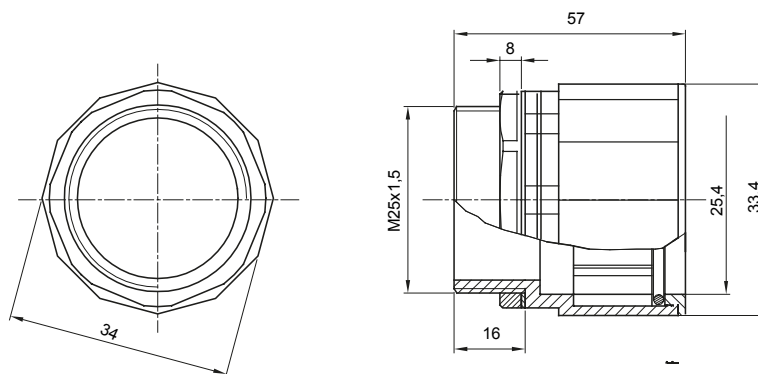

Accesorios de instalación del tubo rígido serie RK con grado de protección IP40 e IP67.

| | | | |
|-------------------|---------------|-----------------------|-------------------------------------|
| Color | Gris RAL 7035 | Grado de protección | IP67 |
| Paso métrico | M 25x1,5 | Para orificios Ø (mm) | 25 |
| Tubos Ø (mm) | 25 | Tipo de material | Libre de halógenos según EN 60754-2 |
| Código Electrocod | 21221 | | |

DIMENSIONAL

SIMBOLOGÍA TÉCNICA

IP

HF
HALOGEN FREE

IP67

MARCAS/APROBACIONES