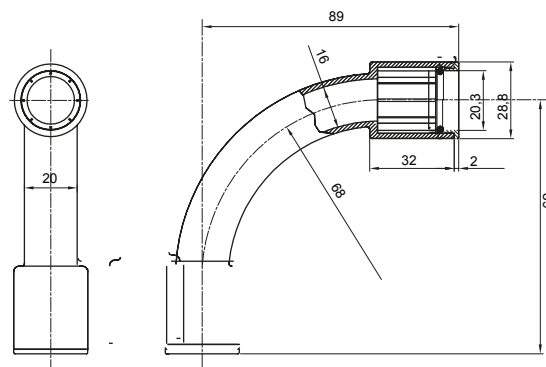

Accesorios de instalación del tubo rígido serie RK con grado de protección IP40 e IP67.

Color	Gris RAL 7035	Grado de protección	IP67
Tubos Ø (mm)	20	Tipo de material	Libre de halógenos según EN 60754-2
Código Electrocod	21221		

DIMENSIONAL

SIMBOLOGÍA TÉCNICA

IP

HF
HALOGEN FREE

IP67

MARCAS/APROBACIONES