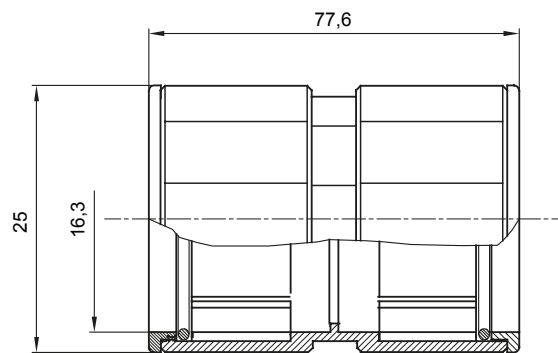

Accesorios de instalación del tubo rígido serie RK con grado de protección IP40 e IP67.

| | | | |
|-------------------|---------------|---------------------|-------------------------------------|
| Color | Gris RAL 7035 | Grado de protección | IP67 |
| Tubos Ø (mm) | 16 | Tipo de material | Libre de halógenos según EN 60754-2 |
| Código Electrocod | 21221 | | |

DIMENSIONAL

SIMBOLOGÍA TÉCNICA

IP

HF
HALOGEN FREE

IP67

MARCAS/APROBACIONES