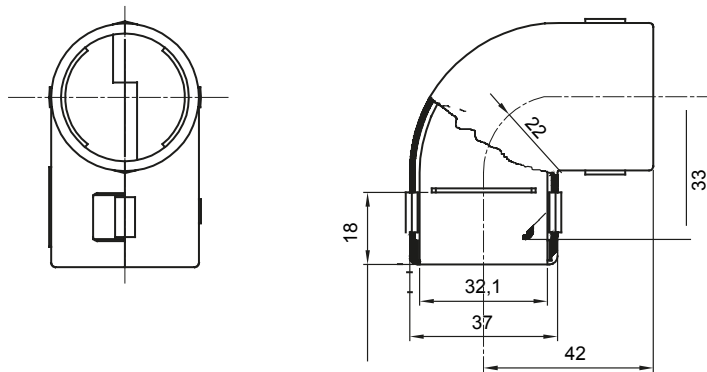

Accesorios de instalación del tubo rígido serie RK con grado de protección IP40 e IP67.

Color	Gris RAL 7035	Grado de protección	IP40
Tubos Ø (mm)	32	Código Electrocod	21221

DIMENSIONAL

SIMBOLOGÍA TÉCNICA