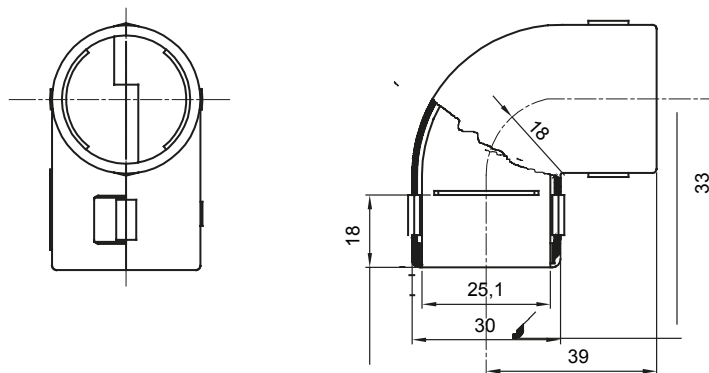

Accesorios de instalación del tubo rígido serie RK con grado de protección IP40 e IP67.

Color	Gris RAL 7035	Grado de protección	IP40
Tubos Ø (mm)	25	Código Electrocod	21221

DIMENSIONAL

SIMBOLOGÍA TÉCNICA