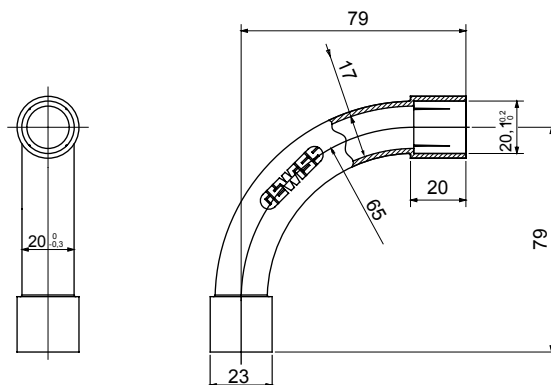

Accesorios de instalación del tubo rígido serie RK con grado de protección IP40 e IP67.

Color	Gris RAL 7035	Grado de protección	IP40
Tubos Ø (mm)	20	Tipo de material	Libre de halógenos según EN 60754-2
Código Electrocod	21221		

DIMENSIONAL

SIMBOLOGÍA TÉCNICA

IP

HF
HALOGEN FREE

IP40

MARCAS/APROBACIONES