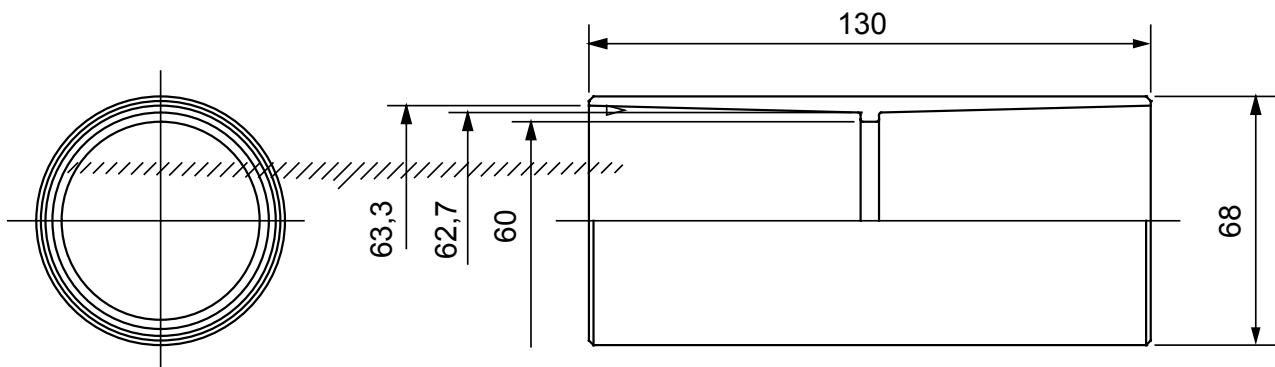

Accesorios de instalación del tubo rígido serie RK con grado de protección IP40 e IP67.

Color	Gris RAL 7035	Grado de protección	IP40
Tubos Ø (mm)	63	Código Electrocod	21221

DIMENSIONAL

SIMBOLOGÍA TÉCNICA