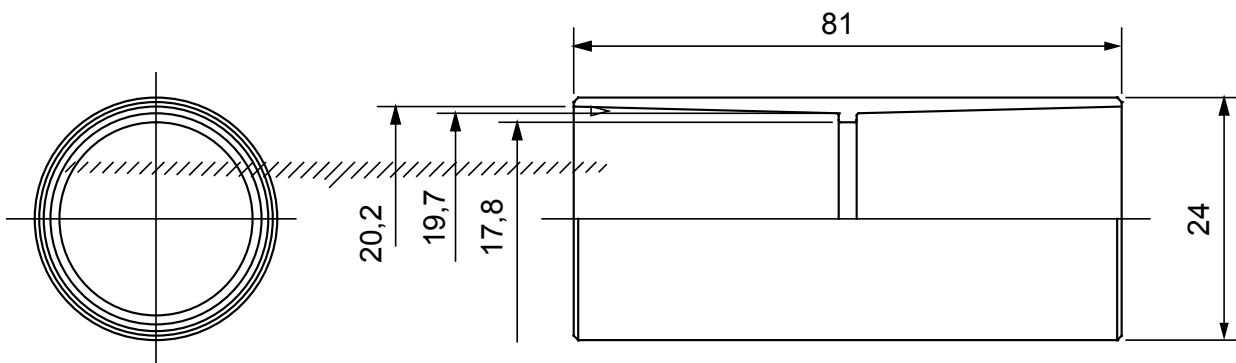

Accesorios de instalación del tubo rígido serie RK con grado de protección IP40 e IP67.

Color	Gris RAL 7035	Grado de protección	IP40
Tubos Ø (mm)	20	Tipo de material	Libre de halógenos según EN 60754-2
Código Electrocod	21221		

DIMENSIONAL

SIMBOLOGÍA TÉCNICA

IP

HF
HALOGEN FREE

IP40

MARCAS/APROBACIONES