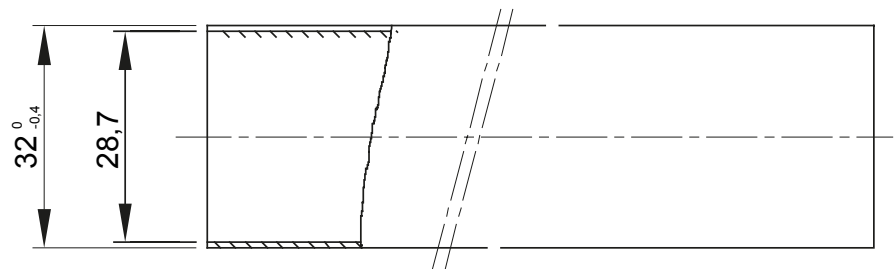

Light rigid conduits RK9 range, made of PVC, classification 22211, available in the following versions:
 2 m length, grey RAL 7035 colour and five diameters, from 16 to 40 mm with sleeved end;
 3 m length, grey RAL 7035 colour and six diameters, from 16 to 50 mm with straight end or sleeved end;
 3 m length, white RAL 9010 colour and five diameters, from 16 to 40 mm with straight end.
 Suitable for electrical and/or data transmission systems and to be installed in uncrowded areas. They represent the best solution for those who do not require a high impact resistance but at the same time do not want to compromise on quality. They can be integrated with spiraled sheaths and wall mounting enclosures. Completing the offer, a wide range of accessories and routing components from IP40 to IP67 protection rating. The RK9 conduits comply with Product Standard EN 61386-1 and EN 61386-21.

Color	Gris RAL 7035	Material	PVC
Longitud (m)	3	Tubos Ø (mm)	32
Prueba del hilo incandescente	960 °C	Resistencia a la compresión	2 (Ligera - 320 N)
Resistencia al impacto	2 (Ligera - 1 J)	Resistencia a la curvatura	1 (Rígido)
Características Eléctricas	2 (Con características de aislamiento eléctrico)	Protección contra la penetración de objetos sólidos sin accesorios	0
Protección contra la penetración de agua sin accesorios	0	Resistencia contra la corrosión	PVC naturalmente resistente a la corrosión
Resistencia a la propagación de la llama	1 (No propaga la llama)	Protección contra la penetración de objetos sólidos con accesorios empleados	0 (sólo si se emplean accesorios empleados)
Protección contra la penetración de agua dependiente de los accesorios empleados)	0 (sólo si se emplean accesorios empleados)	Norma	EN 61386-1 EN 61386-22
Familia	RK9	Clasificación	22211

DIMENSIONAL

SIMBOLOGÍA TÉCNICA

960 °C

MARCAS/APROBACIONES