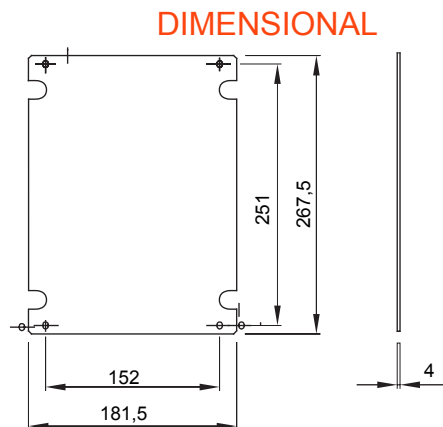

Para cuadros BxH (mm)	236x316	Para Armarios	44 CEP
Tipo de material	Aislante	Código Electrocod	1320

MARCAS/APROBACIONES