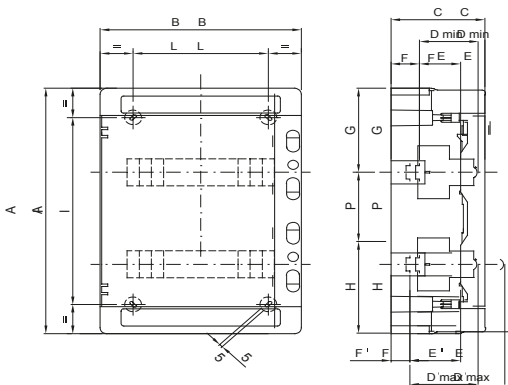

Gama de centralitas estancas IP65 de 8 a 72M con puerta transparente fumé, equipadas con regleta multipolar de conexión por tornillo, 80A IP20. Las principales características técnicas son: frente y panel trasero reversibles, marcos desmontables, paneles con ventana y puerta que abre hasta 180° equipable con cerradura. Las regletas permiten realizar un cableado sencillo y limpio, reduciendo el tiempo de cableado.

Clase aislamiento	II (Norma IEC 61140)	Color	Gris RAL 7035
Dim. exter. BxHxP (mm)	410x878x160	Grado de protección	IP65
Potencia disipable (W)	89	Resistencia a impactos	IK09
Tensión nominal	400 V	Color puerta	Transparente color humo
Regletas	80 A - IP20 bipolar agujeros con tornillo	Nº mod. EN 50022	72 (18x4)
Corriente nominal	125 A	Prueba del hilo incandescente	650 °C
Temperatura de empleo	-25 +60 °C	Tipo de material	Libre de halógenos según EN 60754-2
Código Electrocod	0321	Termopresión con bola	70 °C
Accesorios para la restauración de cables con tornillos (GW44623) o soporte de fijación en resina (GW44621)		Norma	EN 60670-1, IEC60670-24
Tensión de aislamiento	1000 V conforme a EN 62208 tanto en CC como en CA	Polo 1 (mm²)	N/T 4x[(3x16) + (17x10)]
Polo 2 (mm²)	N/T 4x[(3x16) + (17x10)]		

DIMENSIONAL

	Codi ce	Ingombro			Montaggio modulari								Fissaggio			
		A	B	C	D min	E	F	G	H	P	D max	E'	F'	NR	I	L
24M	GW 40 104	420	298	140	75	48	48	147,5	122,5	150	102	75	21	4	320	200
	GW 40 105	570	298	140	75	48	48	147,5	122,5	150	102	75	21	4	494	200
36M	GW 40 107	463	410	140	75	48	48	154	134	175	102	75	21	4	363	310
	GW 40 108	655	410	140	75	48	48	162,5	142,5	175	102	75	21	6	293	319
72M	GW 40 109	878	410	160	75	48	48	175	155	200/175	102	75	21	6	394	319