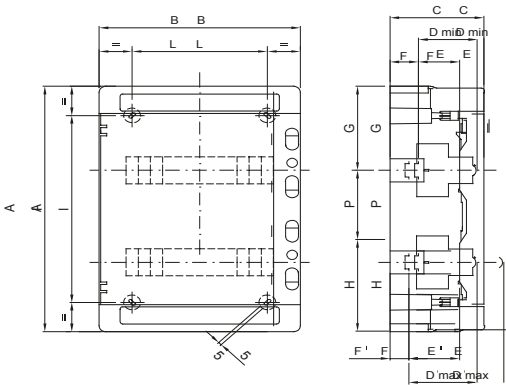

Gama de centralitas estancas IP65 de 8 a 72M con puerta transparente fumé, equipadas con regleta multipolar de conexión por tornillo, 80A IP20. Las principales características técnicas son: frente y panel trasero reversibles, marcos desmontables, paneles con ventana y puerta que abre hasta 180° equipable con cerradura. Las regletas permiten realizar un cableado sencillo y limpio, reduciendo el tiempo de cableado.

Clase aislamiento	II (Norma IEC 61140)	Color	Gris RAL 7035
Dim. exter. BxHxP (mm)	410x878x160	Grado de protección	IP65
Potencia disipable (W)	89	Resistencia a impactos	IK09
Tensión nominal	400 V	Color puerta	Transparente color humo
Regletas	80 A - IP20 bipolar agujeros con tornillo	Nº mod. EN 50022	72 (18x4)
Corriente nominal	125 A	Prueba del hilo incandescente	650 °C
Temperatura de empleo	-25 +60 °C	Tipo de material	Libre de halógenos según EN 60754-2
Código Electrocod	0321	Termopresión con bola	70 °C
Accesorios para la restauración de cables (GW44623) o soporte de fijación en resina (GW44621)		Norma	EN 60670-1, IEC60670-24
Tensión de aislamiento	1000 V conforme a EN 62208 tanto en CC como en CA	Polo 1 (mm²)	N/T 2x[(3x16) + (17x10)]
Polo 2 (mm²)	N/T 2x[(3x16) + (17x10)]		

DIMENSIONAL

	Codi ce	Ingombro			Montaggio modulari								Fissaggio			
		A	B	C	D min	E	F	G	H	P	D max	E'	F'	NR	I	L
24M	GW 40 104	420	298	140	75	48	48	147,5	122,5	150	102	75	21	4	320	200
	GW 40 105	570	298	140	75	48	48	147,5	122,5	150	102	75	21	4	494	200
36M	GW 40 107	463	410	140	75	48	48	154	134	175	102	75	21	4	363	310
	GW 40 108	655	410	140	75	48	48	162,5	142,5	175	102	75	21	6	293	319
72M	GW 40 109	878	410	160	75	48	48	175	155	200/175	102	75	21	6	394	319