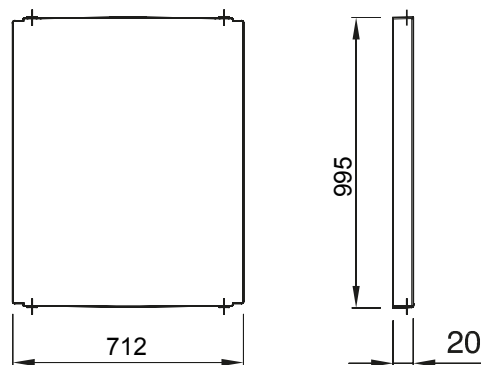

Accesorios y complementos técnicos para cuadros de distribución y automatización serie 46.

Color	Gris RAL 7035	Características	Libre de halógenos
Para cuadros BxH (mm)	800x1060	Apto para	46QP - 46QM - 46QX
Código Electrocod	0303	Material de la bisagra	Poliéster

### DIMENSIONAL