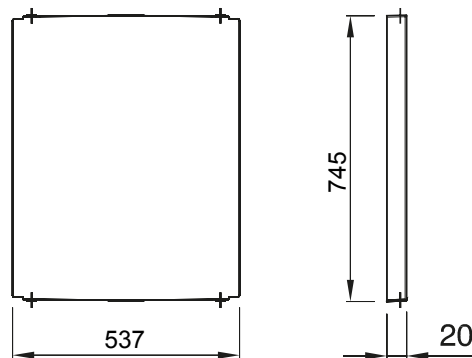

Accesorios y complementos técnicos para cuadros de distribución y automatización serie 46.

Color	Gris RAL 7035	Características	Libre de halógenos
Para cuadros BxH (mm)	585x800	Apto para	46QP - 46QM - 46QX
Código Electrocod	0303	Material de la bisagra	Poliéster

### DIMENSIONAL