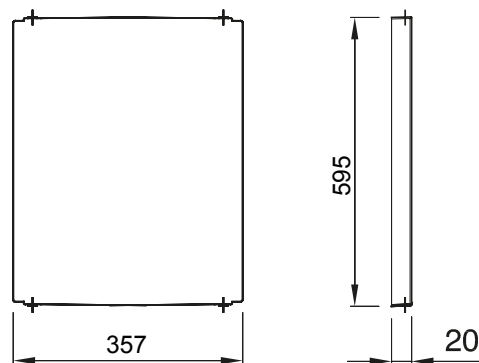

Accesorios y complementos técnicos para cuadros de distribución y automatización serie 46.

Color	Gris RAL 7035	Características	Libre de halógenos
Para cuadros BxH (mm)	405x650	Apto para	46QP - 46QM - 46QX
Código Electrocod	0303	Material de la bisagra	Poliéster

DIMENSIONAL

SIMBOLOGÍA TÉCNICA

MARCAS/APROBACIONES