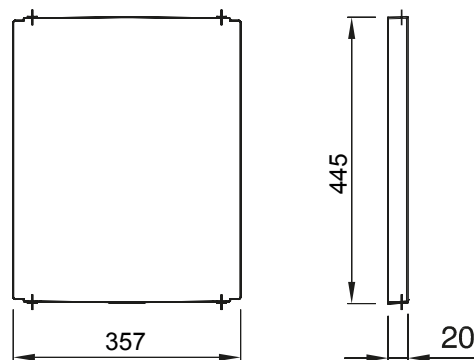

Accesorios y complementos técnicos para cuadros de distribución y automatización serie 46.

Color	Gris RAL 7035	Características	Libre de halógenos
Para cuadros BxH (mm)	405x500	Apto para	46QP - 46QM - 46QX
Código Electrocod	0303	Material de la bisagra	Poliéster

#### DIMENSIONAL