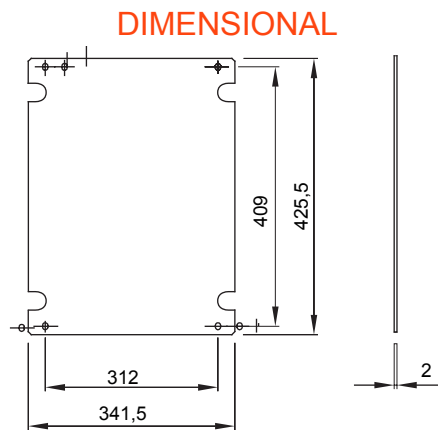

Para cuadros BxH (mm)	396x474	Para Armarios	44 CEP
Tipo de material	Chapa galvanizada	Código Electrocod	1320

MARCAS/APROBACIONES