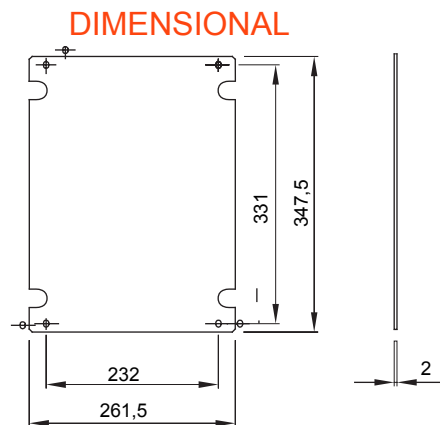

Para cuadros BxH (mm)	316x396	Para Armarios	44 CEP
Tipo de material	Chapa galvanizada	Código Electrocod	1320

MARCAS/APROBACIONES