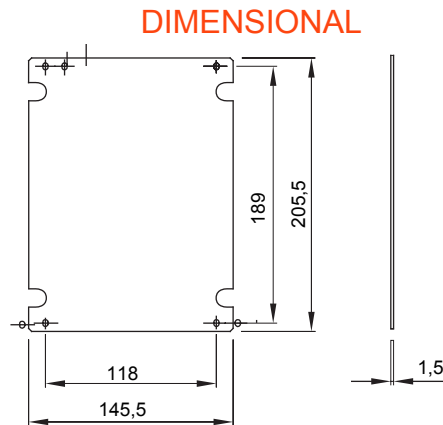

Para cuadros BxH (mm)	200x254	Para Armarios	44 CEP
Tipo de material	Chapa galvanizada	Código Electrocod	1320