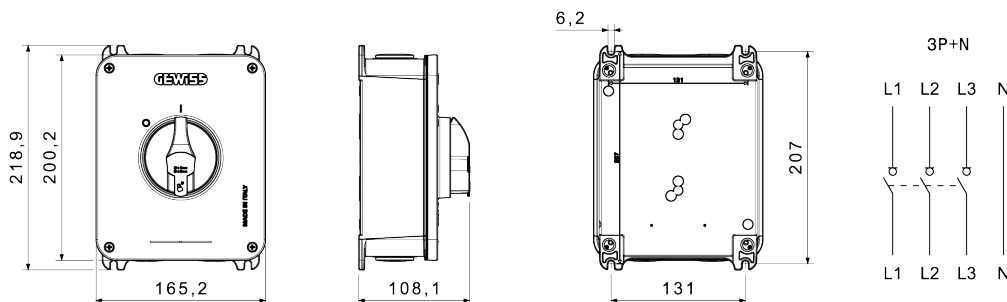

70 RT HP is a complete offer of rotary isolator switches from 16 A to 160 A, available in boxes both in insulating material and aluminium, in control or emergency versions, compatible with the main applications for residential, tertiary and industrial contexts.
DC versions for photovoltaic applications are also available from 16 A to 40 A in insulating box.
The series is completed with versions for board from 16 A to 1000 A and for DIN rail fixing from 16 A to 63 A, which can be equipped with auxiliary contacts.
The devices have been designed to reduce wiring time, facilitate installation and guarantee the maximum safety and robustness even in the most demanding conditions.

CARACTERÍSTICAS ELÉCTRICAS

CARACTERÍSTICAS ELÉCTRICAS		- Características funcionales	
Interruptor	Interruptor rotativo	Versión	Caja
Corriente nominal (A)	40	Material	Aluminio
Nº polos	3P+N	Tipología	Mando
Tensión nominal de aislamiento Ui (Vac)	690	Color maneta	Negro
Corriente en AC21A (415V)	40	Bloqueable	SI (max. 3 candados en ON y OFF)
Corriente en AC22A (415V) (A)	40	Grado de protección	IP66/IP69
Corriente en AC23A (415V) (A)	40	Resistencia a impactos	IK11 (caja); IK08 (mando)
Corriente nominal de cortocircuito condicionada Icc (415 V) (kA)	10	Temperatura de trabajo	-25 +60 °C
Sección cables	1-16 mm ²	Entradas de cable por el lado superior	2 x M25 + 2 x arandelas M16 máx. (T)
ACCESORIOS	-	Entradas de cable por el lado inferior	2 x M25 + 2 x arandelas M16 máx. (T)
Tipo accesorios	Máx. 2 contactos auxiliares (1 por lado)	Entradas de cable posteriores	2 x centradores M25 máx.

DIMENSIONAL

SIMBOLOGÍA TÉCNICA

IP **IK**

IP66/IP69 IK11 (caja); IK08 (mando)

MARCAS/APROBACIONES