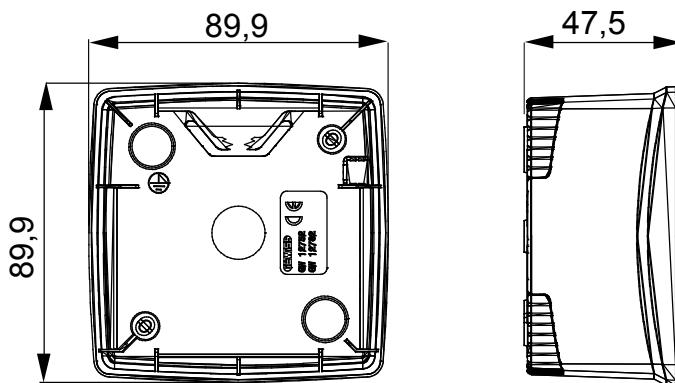

Gama de paneles de mesa, cajas de superficie y contenedores de pared autoportantes vacíos, adecuados para alojar dispositivos modulares ChorusSmart. Los paneles y cajas de pared, disponibles en blanco y negro, deben completarse con soporte ChorusSmart y placas One. Los contenedores autoportantes, en color gris RAL 7035, están disponibles con grado de protección IP40 e IP55: ambos están equipados con precortes rompibles, también la versión impermeable se suministra con una puerta con membrana anti-UV transparente. Las cajas y contenedores autoportantes están preparados para fijar el borne de tierra.

Descripción	2 módulos	Color	Negro satinado
Características	Libre de halógenos	Soporte	GW16822
Apto para placas	ONE International	Par de apriete Tornillos de apriete	0.8 Newton/metro
Dim. exter. BxHxP (mm)	90x90x46	Test del hilo incandescente	650 °C
Termopresión con bola	70 °C	Norma de referencia	EN 60670-1
Temperatura de instalación	-5 +60 °C	Código Electrocod	0110

DIMENSIONAL

SIMBOLOGÍA TÉCNICA

GWT

650 °C

70 °C

INSTALACIÓN

MARCAS/APROBACIONES