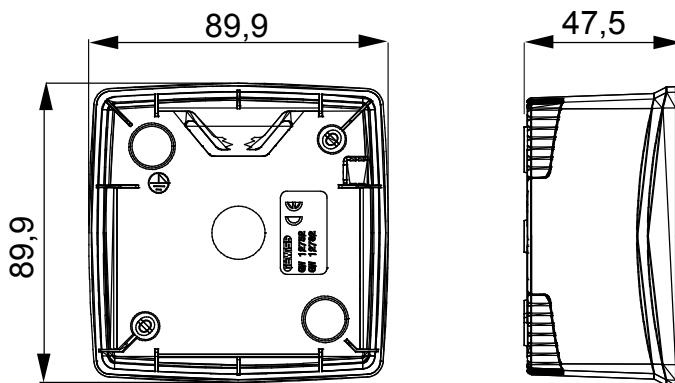

Gama de paneles de mesa, cajas de superficie y contenedores de pared autoportantes vacíos, adecuados para alojar dispositivos modulares ChorusSmart. Los paneles y cajas de pared, disponibles en blanco y negro, deben completarse con soporte ChorusSmart y placas One. Los contenedores autoportantes, en color gris RAL 7035, están disponibles con grado de protección IP40 e IP55: ambos están equipados con precortes rompibles, también la versión impermeable se suministra con una puerta con membrana anti-UV transparente. Las cajas y contenedores autoportantes están preparados para fijar el borne de tierra.

Descripción	2 módulos	Color	Satén blanco
Características	Libre de halógenos	Soporte	GW16822
Apto para placas	ONE International	Par de apriete Tornillos de apriete	0.8 Newton/metro
Dim. exter. BxHxP (mm)	90x90x46	Test del hilo incandescente	650 °C
Termopresión con bola	70 °C	Norma de referencia	EN 60670-1
Temperatura de instalación	-5 +60 °C	Código Electrocod	0110

DIMENSIONAL

SIMBOLOGÍA TÉCNICA

GWT

650 °C

70 °C

INSTALACIÓN

min

max