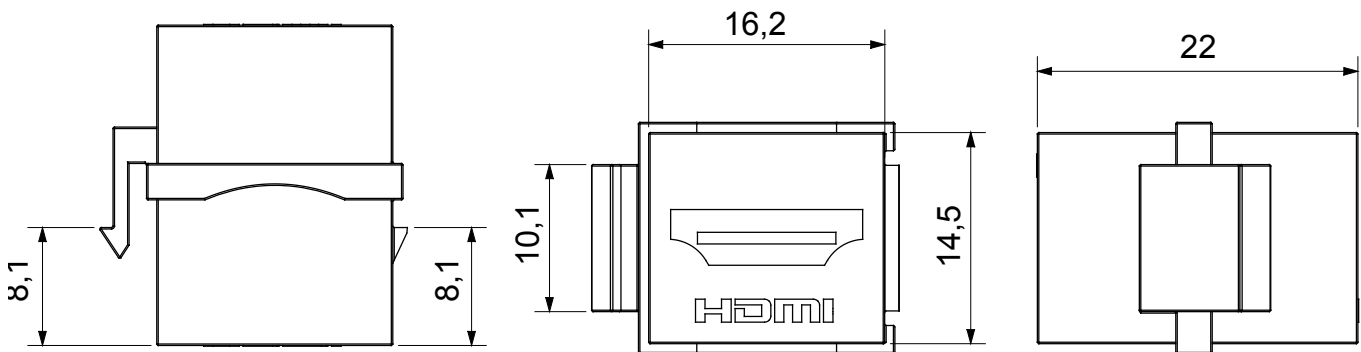

Para redes de cableado de cobre, Data Center ofrece conectores RJ45 y clavijas HDMI y USB adecuados para las serie residenciales de Gewiss, cables de permutación y cables de UTP y FTP, lo que ofrece flexibilidad de instalación y facilidad de cableado.

Categoría	Toma de datos	Descripción	Acoplador HDMI
Tipo	Hembra/Hembra	Compatibilidad	Keystone Jack
Material	Tecnopolímero	Código Electrocod	3722

DIMENSIONAL

MARCAS/APROBACIONES