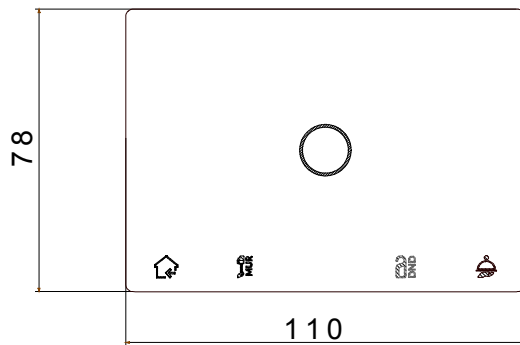

The transponder card reader unit allows the recognition of cards with RFID-MIFARE® transponder technology (use cards from the Gewiss catalogue). Card recognition is reported to the GW-HOST hotel access control and management software.

Categoría	Transponder card reader unit MIFARE®	Color	Titanio
Material	Front plate in technopolymer (included)	Instalación	Flush mounting on 3-modules rectangular (GW24403, GW24403PM), round (GW24234, GW24234PM) or square (GW24231) boxes
Alimentación	SELV: 12-24 Vac 50/60Hz, 12-32 Vdc	Current absorbed by power supply	30 mA a 24 V dc
Interface	KNX TP1	Current absorbed by KNX bus (mA)	Max 10 mA a 29 V
Tecnología	Trasponder RFID-MIFARE®	N. canales de salida	2
Contactos de salida	Max switching voltage 30Vdc / 24Vac Max switching current 5A(AC1) 1A (AC3)	N. canales de entrada	2
Tensión entrada	Potential free	Regleta de cableado	De tornillo
Capacidad de apriete cable flexible (mm²)	Max. 1,5	Capacidad de apriete cable rígido (mm²)	Max. 1,5
Temperatura de funcionamiento	-5 ÷ +45 °C	Humedad relativa (no condensación)	Max 90%
Temperatura de almacenaje	-5 ÷ +55 °C	Connection to the KNX bus	KNX bus terminal
Dimensiones BxHxP (mm)	110,0x78,0x12,1	Grado de protección	IP20 (montaje en placa)
Norma de referencia	Directive RED 2014/53/UE; Directive RoHS 2011/65/EU + 2015/863; EN 63044-3; EN 63044-5-1; EN 63044-5-2; EN 300 330; EN 301 489-3; EN IEC 63000		

DIMENSIONAL

SIMBOLOGÍA TÉCNICA

IP

IP20 (montaje en placa)

MARCAS/APROBACIONES