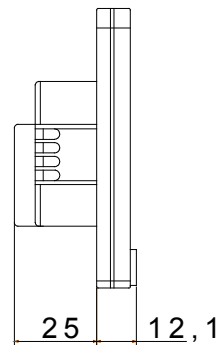

Categoría	Transponder card reader unit MIFARE®	Color	Titanio
Material	Front plate in technopolymer (included)	Instalación	Flush mounting on 3-modules rectangular (GW24403, GW24403PM), round (GW24234, GW24234PM) or square (GW24231) boxes
Alimentación	SELV: 12-24 Vac 50/60Hz, 12-32 Vdc	Current absorbed by power supply	30 mA a 24 V dc
Interface	KNX TP1	Current absorbed by KNX bus (mA)	Max 10 mA a 29 V
Tecnología	Trasponder RFID-MIFARE®	N. canales de salida	2
Contactos de salida	Max switching voltage 30Vdc / 24Vac Max switching current 5A(AC1) 1A (AC3)	N. canales de entrada	2
Tensión entrada	Potential free	Regleta de cableado	De tornillo
Capacidad de apriete cable flexible (mm²)	Max. 1,5	Capacidad de apriete cable rígido (mm²)	Max. 1,5
Temperatura de funcionamiento	-5 ÷ +45 °C	Humedad relativa (no condensación)	Max 90%
Temperatura de almacenaje	-5 ÷ +55 °C	Connection to the KNX bus	KNX bus terminal
Dimensiones BxHxP (mm)	110,0x78,0x12,1	Grado de protección	IP20 (montaje en placa)
Norma de referencia	Directive RED 2014/53/UE; Directive RoHS 2011/65/EU + 2015/863; EN 63044-3; EN 63044-5-1; EN 63044-5-2; EN 300 330; EN 301 489-3; EN IEC 63000		

DIMENSIONAL

SIMBOLOGÍA TÉCNICA

IP

IP20 (montaje en placa)

MARCAS/APROBACIONES