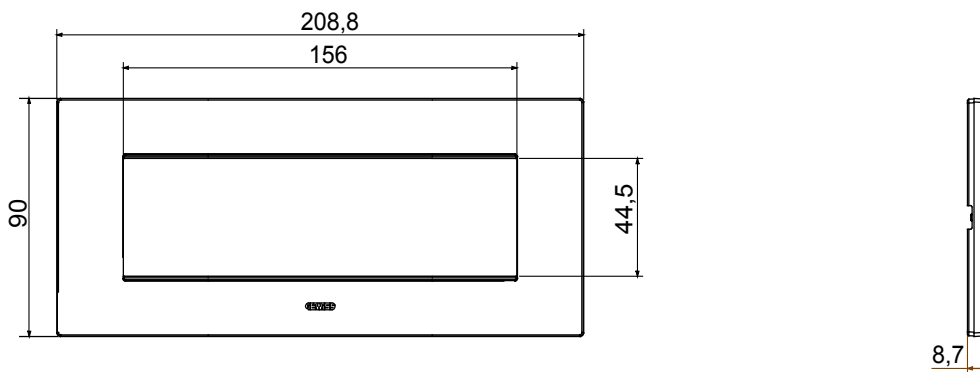

Gama de placas frontales para la serie de accesorios de cableado ChoruSmart, fabricadas en una amplia variedad de formas, colores, materiales y acabados. Incluye cinco formas diferentes (ONE, GEO, EGO, LUX, ICE y ICE Touch) para cajas rectangulares con una capacidad de hasta 12 módulos y 4 formas diferentes (ONE International, GEO International, EGO international y LUX International) adecuadas para cajas redondas / cuadradas, tanto individuales como enlazables en configuración horizontal o vertical, con una capacidad de 2 hasta 2 + 2 + 2 + 2 + 2 módulos . Todas las placas de la serie de accesorios de cableado ChoruSmart utilizan los mismos soportes, sin necesidad de adaptadores adicionales. La gama también incluye placas ciegas, placas estancas IP55 y placas para perfiles.

Familia	EGO	Descripción	7 puestos
Color	Oro	Material	Tecnopolímero
Acabado	Acabado satinado	Para montaje en soporte	GW16807N
Test del hilo incandescente	650 °C	Termopresión con bola	70 °C
Norma de referencia	EN 60669-1	Código Electrocod	0110

DIMENSIONAL

SIMBOLOGÍA TÉCNICA

MARCAS/APROBACIONES