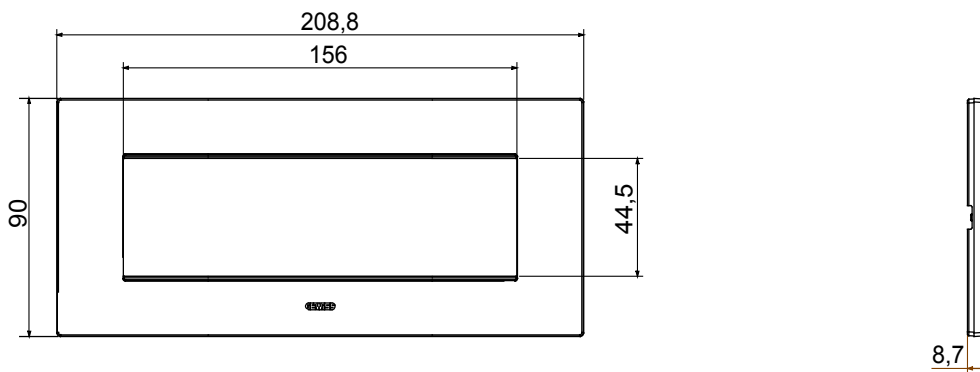

Gama de placas frontales para la serie de accesorios de cableado ChoruSmart, fabricadas en una amplia variedad de formas, colores, materiales y acabados. Incluye cinco formas diferentes (ONE, GEO, EGO, LUX, ICE y ICE Touch) para cajas rectangulares con una capacidad de hasta 12 módulos y 4 formas diferentes (ONE International, GEO International, EGO international y LUX International) adecuadas para cajas redondas / cuadradas, tanto individuales como enlazables en configuración horizontal o vertical, con una capacidad de 2 hasta 2 + 2 + 2 + 2 + 2 módulos . Todas las placas de la serie de accesorios de cableado ChoruSmart utilizan los mismos soportes, sin necesidad de adaptadores adicionales. La gama también incluye placas ciegas, placas estancas IP55 y placas para perfiles.

Familia	EGO	Descripción	7 puestos
Color	Beige satinado natural	Material	Tecnopolímero
Acabado	Acabado satinado	Para montaje en soporte	GW16807N
Test del hilo incandescente	650 °C	Termopresión con bola	70 °C
Norma de referencia	EN 60669-1	Código Electrocod	0110

### DIMENSIONAL