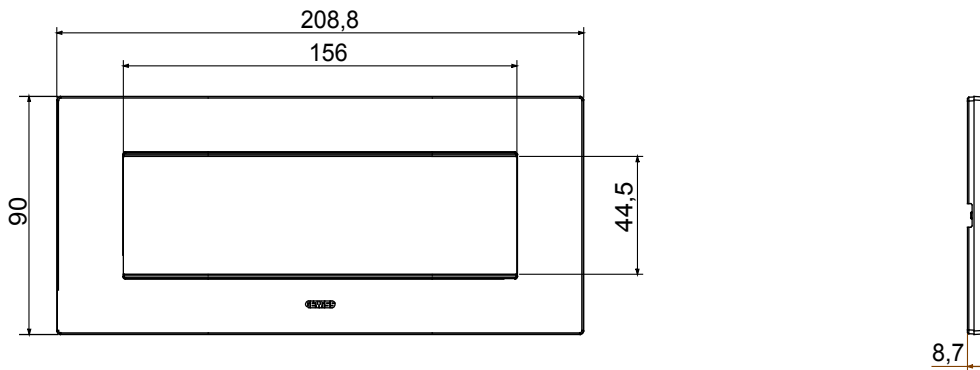

Gama de placas frontales para la serie de accesorios de cableado ChoruSmart, fabricadas en una amplia variedad de formas, colores, materiales y acabados. Incluye cinco formas diferentes (ONE, GEO, EGO, LUX, ICE y ICE Touch) para cajas rectangulares con una capacidad de hasta 12 módulos y 4 formas diferentes (ONE International, GEO International, EGO international y LUX International) adecuadas para cajas redondas / cuadradas, tanto individuales como enlazables en configuración horizontal o vertical, con una capacidad de 2 hasta 2 + 2 + 2 + 2 + 2 módulos . Todas las placas de la serie de accesorios de cableado ChoruSmart utilizan los mismos soportes, sin necesidad de adaptadores adicionales. La gama también incluye placas ciegas, placas estancas IP55 y placas para perfiles.

|                             |                  |                         |               |
|-----------------------------|------------------|-------------------------|---------------|
| Familia                     | EGO              | Descripción             | 7 puestos     |
| Color                       | Dark sand        | Material                | Tecnopolímero |
| Acabado                     | Acabado satinado | Para montaje en soporte | GW16807N      |
| Test del hilo incandescente | 650 °C           | Termopresión con bola   | 70 °C         |
| Norma de referencia         | EN 60669-1       | Código Electrocod       | 0110          |

### DIMENSIONAL