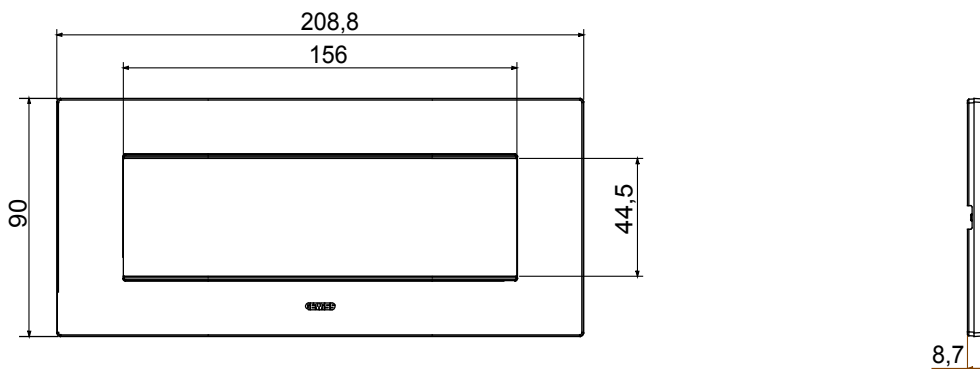

Gama de placas frontales para la serie de accesorios de cableado ChoruSmart, fabricadas en una amplia variedad de formas, colores, materiales y acabados. Incluye cinco formas diferentes (ONE, GEO, EGO, LUX, ICE y ICE Touch) para cajas rectangulares con una capacidad de hasta 12 módulos y 4 formas diferentes (ONE International, GEO International, EGO international y LUX International) adecuadas para cajas redondas / cuadradas, tanto individuales como enlazables en configuración horizontal o vertical, con una capacidad de 2 hasta 2 + 2 + 2 + 2 + 2 módulos . Todas las placas de la serie de accesorios de cableado ChoruSmart utilizan los mismos soportes, sin necesidad de adaptadores adicionales. La gama también incluye placas ciegas, placas estancas IP55 y placas para perfiles.

Familia	EGO	Descripción	7 puestos
Color	Arcilla	Material	Tecnopolímero
Acabado	Acabado satinado	Para montaje en soporte	GW16807N
Test del hilo incandescente	650 °C	Termopresión con bola	70 °C
Norma de referencia	EN 60669-1	Código Electrocod	0110

DIMENSIONAL

SIMBOLOGÍA TÉCNICA

MARCAS/APROBACIONES