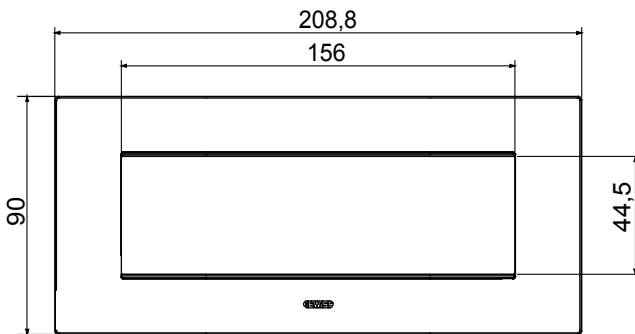

Gama de placas frontales para la serie de accesorios de cableado ChoruSmart, fabricadas en una amplia variedad de formas, colores, materiales y acabados. Incluye cinco formas diferentes (ONE, GEO, EGO, LUX, ICE y ICE Touch) para cajas rectangulares con una capacidad de hasta 12 módulos y 4 formas diferentes (ONE International, GEO International, EGO international y LUX International) adecuadas para cajas redondas / cuadradas, tanto individuales como enlazables en configuración horizontal o vertical, con una capacidad de 2 hasta 2 + 2 + 2 + 2 + 2 módulos . Todas las placas de la serie de accesorios de cableado ChoruSmart utilizan los mismos soportes, sin necesidad de adaptadores adicionales. La gama también incluye placas ciegas, placas estancas IP55 y placas para perfiles.

Familia	EGO	Descripción	7 puestos
Color	Cobre	Material	Tecnopolímero
Acabado	Acabado satinado	Para montaje en soporte	GW16807N
Test del hilo incandescente	650 °C	Termopresión con bola	70 °C
Norma de referencia	EN 60669-1	Código Electrocod	0110

DIMENSIONAL

SIMBOLOGÍA TÉCNICA

MARCAS/APROBACIONES