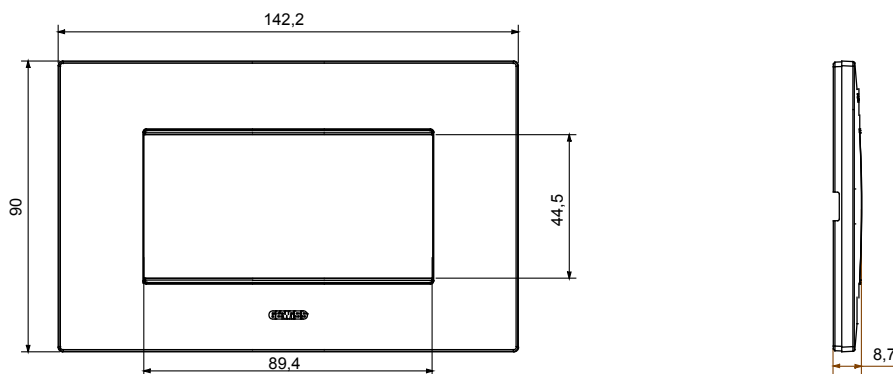

Gama de placas frontales para la serie de accesorios de cableado ChoruSmart, fabricadas en una amplia variedad de formas, colores, materiales y acabados. Incluye cinco formas diferentes (ONE, GEO, EGO, LUX, ICE y ICE Touch) para cajas rectangulares con una capacidad de hasta 12 módulos y 4 formas diferentes (ONE International, GEO International, EGO international y LUX International) adecuadas para cajas redondas / cuadradas, tanto individuales como enlazables en configuración horizontal o vertical, con una capacidad de 2 hasta 2 + 2 + 2 + 2 + 2 módulos . Todas las placas de la serie de accesorios de cableado ChoruSmart utilizan los mismos soportes, sin necesidad de adaptadores adicionales. La gama también incluye placas ciegas, placas estancas IP55 y placas para perfiles.

Familia	EGO	Descripción	4 módulos
Color	Negro satinado	Material	Tecnopolímero
Acabado	Acabado satinado	Para montaje en soporte	GW16804, GW16804N
Test del hilo incandescente	650 °C	Termopresión con bola	70 °C
Norma de referencia	EN 60669-1	Código Electrocod	0110

DIMENSIONAL

SIMBOLOGÍA TÉCNICA

MARCAS/APROBACIONES