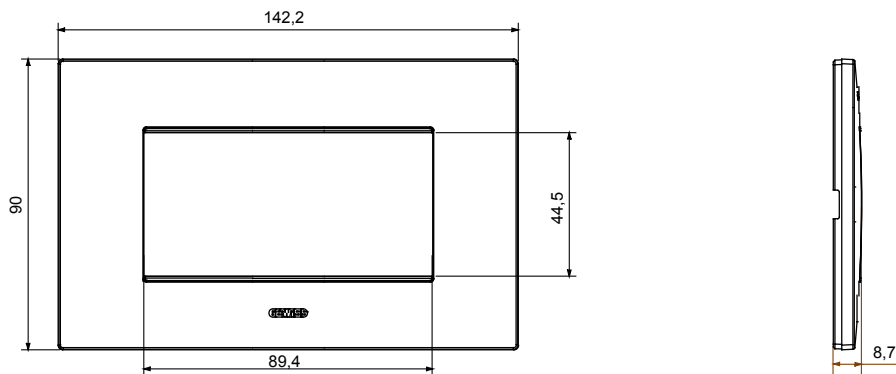

Gama de placas frontales para la serie de accesorios de cableado ChoruSmart, fabricadas en una amplia variedad de formas, colores, materiales y acabados. Incluye cinco formas diferentes (ONE, GEO, EGO, LUX, ICE y ICE Touch) para cajas rectangulares con una capacidad de hasta 12 módulos y 4 formas diferentes (ONE International, GEO International, EGO international y LUX International) adecuadas para cajas redondas / cuadradas, tanto individuales como enlazables en configuración horizontal o vertical, con una capacidad de 2 hasta 2 + 2 + 2 + 2 + 2 módulos . Todas las placas de la serie de accesorios de cableado ChoruSmart utilizan los mismos soportes, sin necesidad de adaptadores adicionales. La gama también incluye placas ciegas, placas estancas IP55 y placas para perfiles.

Familia	EGO	Descripción	4 módulos
Color	Bronce claro	Material	Tecnopolímero
Acabado	Acabado satinado	Para montaje en soporte	GW16804, GW16804N
Test del hilo incandescente	650 °C	Termopresión con bola	70 °C
Norma de referencia	EN 60669-1	Código Electrocod	0110

DIMENSIONAL

SIMBOLOGÍA TÉCNICA

MARCAS/APROBACIONES