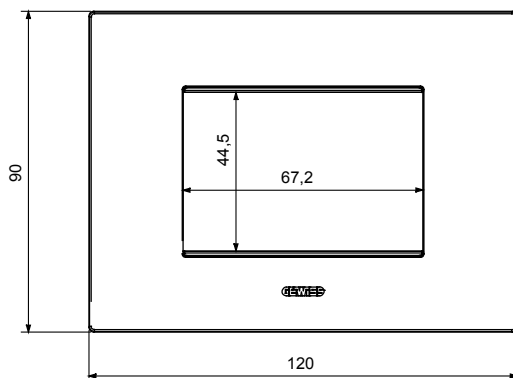

Gama de placas frontales para la serie de accesorios de cableado ChoruSmart, fabricadas en una amplia variedad de formas, colores, materiales y acabados. Incluye cinco formas diferentes (ONE, GEO, EGO, LUX, ICE y ICE Touch) para cajas rectangulares con una capacidad de hasta 12 módulos y 4 formas diferentes (ONE International, GEO International, EGO international y LUX International) adecuadas para cajas redondas / cuadradas, tanto individuales como enlazables en configuración horizontal o vertical, con una capacidad de 2 hasta 2 + 2 + 2 + 2 + 2 módulos . Todas las placas de la serie de accesorios de cableado ChoruSmart utilizan los mismos soportes, sin necesidad de adaptadores adicionales. La gama también incluye placas ciegas, placas estancas IP55 y placas para perfiles.

Familia	EGO	Descripción	3 módulos
Color	Oro	Material	Tecnopolímero
Acabado	Acabado satinado	Para montaje en soporte	GW16803, GW16803N
Test del hilo incandescente	650 °C	Termopresión con bola	70 °C
Norma de referencia	EN 60669-1	Código Electrocod	0110

DIMENSIONAL

SIMBOLOGÍA TÉCNICA

MARCAS/APROBACIONES