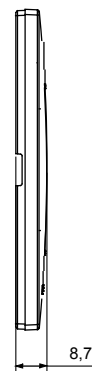

Gama de placas frontales para la serie de accesorios de cableado ChoruSmart, fabricadas en una amplia variedad de formas, colores, materiales y acabados. Incluye cinco formas diferentes (ONE, GEO, EGO, LUX, ICE y ICE Touch) para cajas rectangulares con una capacidad de hasta 12 módulos y 4 formas diferentes (ONE International, GEO International, EGO international y LUX International) adecuadas para cajas redondas / cuadradas, tanto individuales como enlazables en configuración horizontal o vertical, con una capacidad de 2 hasta 2 + 2 + 2 + 2 + 2 módulos . Todas las placas de la serie de accesorios de cableado ChoruSmart utilizan los mismos soportes, sin necesidad de adaptadores adicionales. La gama también incluye placas ciegas, placas estancas IP55 y placas para perfiles.

Familia	EGO	Descripción	3 módulos
Color	Oro	Material	Tecnopolímero
Acabado	Acabado satinado	Para montaje en soporte	GW16803, GW16803N
Test del hilo incandescente	650 °C	Termopresión con bola	70 °C
Norma de referencia	EN 60669-1	Código Electrocod	0110

DIMENSIONAL

SIMBOLOGÍA TÉCNICA

MARCAS/APROBACIONES