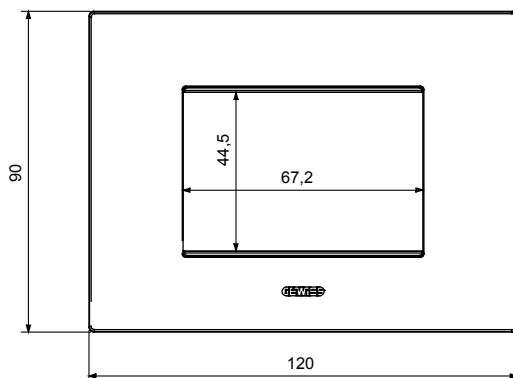

Gama de placas frontales para la serie de accesorios de cableado ChoruSmart, fabricadas en una amplia variedad de formas, colores, materiales y acabados. Incluye cinco formas diferentes (ONE, GEO, EGO, LUX, ICE y ICE Touch) para cajas rectangulares con una capacidad de hasta 12 módulos y 4 formas diferentes (ONE International, GEO International, EGO international y LUX International) adecuadas para cajas redondas / cuadradas, tanto individuales como enlazables en configuración horizontal o vertical, con una capacidad de 2 hasta 2 + 2 + 2 + 2 + 2 módulos . Todas las placas de la serie de accesorios de cableado ChoruSmart utilizan los mismos soportes, sin necesidad de adaptadores adicionales. La gama también incluye placas ciegas, placas estancas IP55 y placas para perfiles.

Familia	EGO	Descripción	3 módulos
Color	Beige satinado natural	Material	Tecnopolímero
Acabado	Acabado satinado	Para montaje en soporte	GW16803, GW16803N
Test del hilo incandescente	650 °C	Termopresión con bola	70 °C
Norma de referencia	EN 60669-1	Código Electrocod	0110

DIMENSIONAL

SIMBOLOGÍA TÉCNICA

MARCAS/APROBACIONES