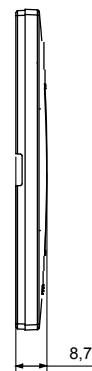

Gama de placas frontales para la serie de accesorios de cableado ChoruSmart, fabricadas en una amplia variedad de formas, colores, materiales y acabados. Incluye cinco formas diferentes (ONE, GEO, EGO, LUX, ICE y ICE Touch) para cajas rectangulares con una capacidad de hasta 12 módulos y 4 formas diferentes (ONE International, GEO International, EGO international y LUX International) adecuadas para cajas redondas / cuadradas, tanto individuales como enlazables en configuración horizontal o vertical, con una capacidad de 2 hasta 2 + 2 + 2 + 2 + 2 módulos . Todas las placas de la serie de accesorios de cableado ChoruSmart utilizan los mismos soportes, sin necesidad de adaptadores adicionales. La gama también incluye placas ciegas, placas estancas IP55 y placas para perfiles.

Familia	EGO	Descripción	3 módulos
Color	Beige satinado natural	Material	Tecnopolímero
Acabado	Acabado satinado	Para montaje en soporte	GW16803, GW16803N
Test del hilo incandescente	650 °C	Termopresión con bola	70 °C
Norma de referencia	EN 60669-1	Código Electrocod	0110

DIMENSIONAL

SIMBOLOGÍA TÉCNICA

MARCAS/APROBACIONES