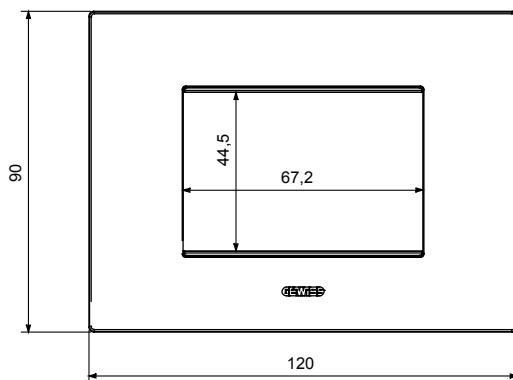

Gama de placas frontales para la serie de accesorios de cableado ChoruSmart, fabricadas en una amplia variedad de formas, colores, materiales y acabados. Incluye cinco formas diferentes (ONE, GEO, EGO, LUX, ICE y ICE Touch) para cajas rectangulares con una capacidad de hasta 12 módulos y 4 formas diferentes (ONE International, GEO International, EGO international y LUX International) adecuadas para cajas redondas / cuadradas, tanto individuales como enlazables en configuración horizontal o vertical, con una capacidad de 2 hasta 2 + 2 + 2 + 2 + 2 módulos . Todas las placas de la serie de accesorios de cableado ChoruSmart utilizan los mismos soportes, sin necesidad de adaptadores adicionales. La gama también incluye placas ciegas, placas estancas IP55 y placas para perfiles.

Familia	EGO	Descripción	3 módulos
Color	Negro satinado	Material	Tecnopolímero
Acabado	Acabado satinado	Para montaje en soporte	GW16803, GW16803N
Test del hilo incandescente	650 °C	Termopresión con bola	70 °C
Norma de referencia	EN 60669-1	Código Electrocod	0110

DIMENSIONAL

SIMBOLOGÍA TÉCNICA

MARCAS/APROBACIONES