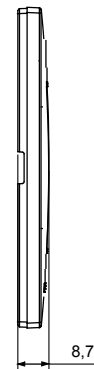

Gama de placas frontales para la serie de accesorios de cableado ChoruSmart, fabricadas en una amplia variedad de formas, colores, materiales y acabados. Incluye cinco formas diferentes (ONE, GEO, EGO, LUX, ICE y ICE Touch) para cajas rectangulares con una capacidad de hasta 12 módulos y 4 formas diferentes (ONE International, GEO International, EGO international y LUX International) adecuadas para cajas redondas / cuadradas, tanto individuales como enlazables en configuración horizontal o vertical, con una capacidad de 2 hasta 2 + 2 + 2 + 2 + 2 módulos . Todas las placas de la serie de accesorios de cableado ChoruSmart utilizan los mismos soportes, sin necesidad de adaptadores adicionales. La gama también incluye placas ciegas, placas estancas IP55 y placas para perfiles.

Familia	EGO	Descripción	3 módulos
Color	Negro satinado	Material	Tecnopolímero
Acabado	Acabado satinado	Para montaje en soporte	GW16803, GW16803N
Test del hilo incandescente	650 °C	Termopresión con bola	70 °C
Norma de referencia	EN 60669-1	Código Electrocod	0110

DIMENSIONAL

SIMBOLOGÍA TÉCNICA

MARCAS/APROBACIONES