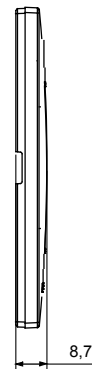

Gama de placas frontales para la serie de accesorios de cableado ChoruSmart, fabricadas en una amplia variedad de formas, colores, materiales y acabados. Incluye cinco formas diferentes (ONE, GEO, EGO, LUX, ICE y ICE Touch) para cajas rectangulares con una capacidad de hasta 12 módulos y 4 formas diferentes (ONE International, GEO International, EGO international y LUX International) adecuadas para cajas redondas / cuadradas, tanto individuales como enlazables en configuración horizontal o vertical, con una capacidad de 2 hasta 2 + 2 + 2 + 2 + 2 módulos . Todas las placas de la serie de accesorios de cableado ChoruSmart utilizan los mismos soportes, sin necesidad de adaptadores adicionales. La gama también incluye placas ciegas, placas estancas IP55 y placas para perfiles.

Familia	EGO	Descripción	3 módulos
Color	Cobre suabe	Material	Tecnopolímero
Acabado	Acabado satinado	Para montaje en soporte	GW16803, GW16803N
Test del hilo incandescente	650 °C	Termopresión con bola	70 °C
Norma de referencia	EN 60669-1	Código Electrocod	0110

DIMENSIONAL

SIMBOLOGÍA TÉCNICA

MARCAS/APROBACIONES