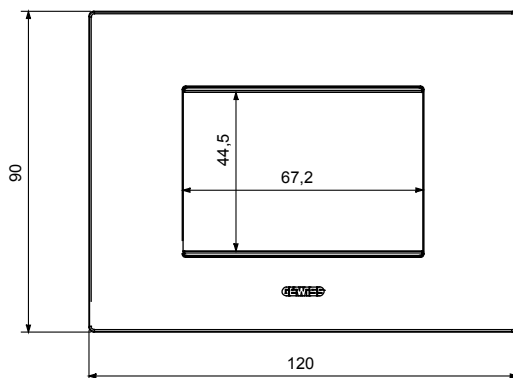

Gama de placas frontales para la serie de accesorios de cableado ChoruSmart, fabricadas en una amplia variedad de formas, colores, materiales y acabados. Incluye cinco formas diferentes (ONE, GEO, EGO, LUX, ICE y ICE Touch) para cajas rectangulares con una capacidad de hasta 12 módulos y 4 formas diferentes (ONE International, GEO International, EGO international y LUX International) adecuadas para cajas redondas / cuadradas, tanto individuales como enlazables en configuración horizontal o vertical, con una capacidad de 2 hasta 2 + 2 + 2 + 2 + 2 módulos . Todas las placas de la serie de accesorios de cableado ChoruSmart utilizan los mismos soportes, sin necesidad de adaptadores adicionales. La gama también incluye placas ciegas, placas estancas IP55 y placas para perfiles.

Familia	EGO	Descripción	3 módulos
Color	Cobre suabe	Material	Tecnopolímero
Acabado	Acabado satinado	Para montaje en soporte	GW16803, GW16803N
Test del hilo incandescente	650 °C	Termopresión con bola	70 °C
Norma de referencia	EN 60669-1	Código Electrocod	0110

DIMENSIONAL

SIMBOLOGÍA TÉCNICA

MARCAS/APROBACIONES