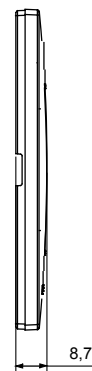

Gama de placas frontales para la serie de accesorios de cableado ChoruSmart, fabricadas en una amplia variedad de formas, colores, materiales y acabados. Incluye cinco formas diferentes (ONE, GEO, EGO, LUX, ICE y ICE Touch) para cajas rectangulares con una capacidad de hasta 12 módulos y 4 formas diferentes (ONE International, GEO International, EGO international y LUX International) adecuadas para cajas redondas / cuadradas, tanto individuales como enlazables en configuración horizontal o vertical, con una capacidad de 2 hasta 2 + 2 + 2 + 2 + 2 módulos . Todas las placas de la serie de accesorios de cableado ChoruSmart utilizan los mismos soportes, sin necesidad de adaptadores adicionales. La gama también incluye placas ciegas, placas estancas IP55 y placas para perfiles.

Familia	EGO	Descripción	3 módulos
Color	Cobre	Material	Tecnopolímero
Acabado	Acabado satinado	Para montaje en soporte	GW16803, GW16803N
Test del hilo incandescente	650 °C	Termopresión con bola	70 °C
Norma de referencia	EN 60669-1	Código Electrocod	0110

DIMENSIONAL

SIMBOLOGÍA TÉCNICA

MARCAS/APROBACIONES