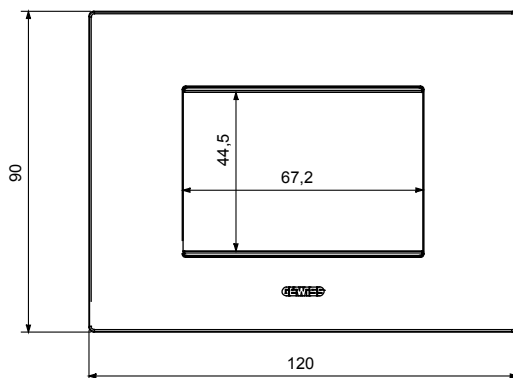

Gama de placas frontales para la serie de accesorios de cableado ChoruSmart, fabricadas en una amplia variedad de formas, colores, materiales y acabados. Incluye cinco formas diferentes (ONE, GEO, EGO, LUX, ICE y ICE Touch) para cajas rectangulares con una capacidad de hasta 12 módulos y 4 formas diferentes (ONE International, GEO International, EGO international y LUX International) adecuadas para cajas redondas / cuadradas, tanto individuales como enlazables en configuración horizontal o vertical, con una capacidad de 2 hasta 2 + 2 + 2 + 2 + 2 módulos . Todas las placas de la serie de accesorios de cableado ChoruSmart utilizan los mismos soportes, sin necesidad de adaptadores adicionales. La gama también incluye placas ciegas, placas estancas IP55 y placas para perfiles.

Familia	EGO	Descripción	3 módulos
Color	Cobre	Material	Tecnopolímero
Acabado	Acabado satinado	Para montaje en soporte	GW16803, GW16803N
Test del hilo incandescente	650 °C	Termopresión con bola	70 °C
Norma de referencia	EN 60669-1	Código Electrocod	0110

DIMENSIONAL

SIMBOLOGÍA TÉCNICA

MARCAS/APROBACIONES