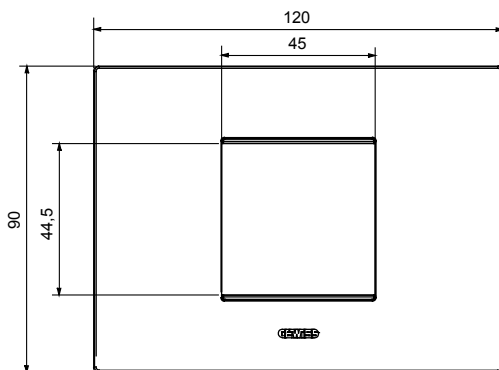

Gama de placas frontales para la serie de accesorios de cableado ChoruSmart, fabricadas en una amplia variedad de formas, colores, materiales y acabados. Incluye cinco formas diferentes (ONE, GEO, EGO, LUX, ICE y ICE Touch) para cajas rectangulares con una capacidad de hasta 12 módulos y 4 formas diferentes (ONE International, GEO International, EGO international y LUX International) adecuadas para cajas redondas / cuadradas, tanto individuales como enlazables en configuración horizontal o vertical, con una capacidad de 2 hasta 2 + 2 + 2 + 2 + 2 módulos . Todas las placas de la serie de accesorios de cableado ChoruSmart utilizan los mismos soportes, sin necesidad de adaptadores adicionales. La gama también incluye placas ciegas, placas estancas IP55 y placas para perfiles.

Familia	EGO	Descripción	2 módulos
Color	Magnetic gray	Material	Tecnopolímero
Acabado	Acabado satinado	Para montaje en soporte	GW16802, GW16803, GW16803N
Test del hilo incandescente	650 °C	Termopresión con bola	70 °C
Norma de referencia	EN 60669-1	Código Electrocod	0110

DIMENSIONAL

SIMBOLOGÍA TÉCNICA

MARCAS/APROBACIONES