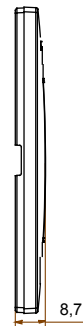

Gama de placas frontales para la serie de accesorios de cableado ChoruSmart, fabricadas en una amplia variedad de formas, colores, materiales y acabados. Incluye cinco formas diferentes (ONE, GEO, EGO, LUX, ICE y ICE Touch) para cajas rectangulares con una capacidad de hasta 12 módulos y 4 formas diferentes (ONE International, GEO International, EGO international y LUX International) adecuadas para cajas redondas / cuadradas, tanto individuales como enlazables en configuración horizontal o vertical, con una capacidad de 2 hasta 2 + 2 + 2 + 2 + 2 módulos . Todas las placas de la serie de accesorios de cableado ChoruSmart utilizan los mismos soportes, sin necesidad de adaptadores adicionales. La gama también incluye placas ciegas, placas estancas IP55 y placas para perfiles.

Familia	EGO	Descripción	2 módulos
Color	Magnetic gray	Material	Tecnopolímero
Acabado	Acabado satinado	Para montaje en soporte	GW16802, GW16803, GW16803N
Test del hilo incandescente	650 °C	Termopresión con bola	70 °C
Norma de referencia	EN 60669-1	Código Electrocod	0110

DIMENSIONAL

SIMBOLOGÍA TÉCNICA

MARCAS/APROBACIONES