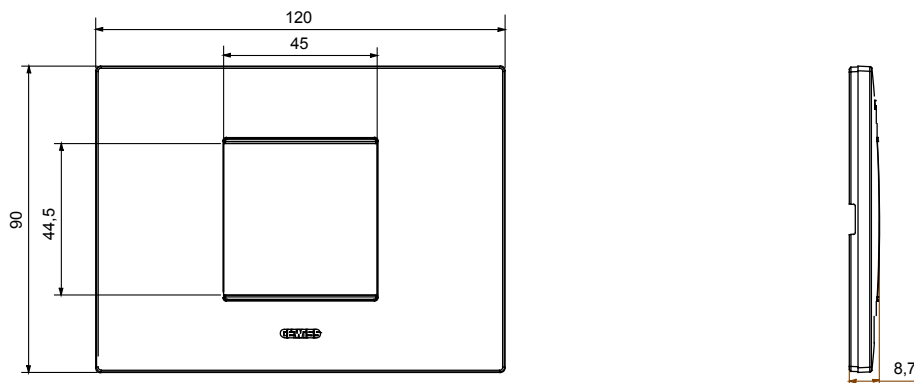

Gama de placas frontales para la serie de accesorios de cableado ChoruSmart, fabricadas en una amplia variedad de formas, colores, materiales y acabados. Incluye cinco formas diferentes (ONE, GEO, EGO, LUX, ICE y ICE Touch) para cajas rectangulares con una capacidad de hasta 12 módulos y 4 formas diferentes (ONE International, GEO International, EGO international y LUX International) adecuadas para cajas redondas / cuadradas, tanto individuales como enlazables en configuración horizontal o vertical, con una capacidad de 2 hasta 2 + 2 + 2 + 2 + 2 módulos . Todas las placas de la serie de accesorios de cableado ChoruSmart utilizan los mismos soportes, sin necesidad de adaptadores adicionales. La gama también incluye placas ciegas, placas estancas IP55 y placas para perfiles.

Familia	EGO	Descripción	2 módulos
Color	Dark sand	Material	Tecnopolímero
Acabado	Acabado satinado	Para montaje en soporte	GW16802, GW16803, GW16803N
Test del hilo incandescente	650 °C	Termopresión con bola	70 °C
Norma de referencia	EN 60669-1	Código Electrocod	0110

DIMENSIONAL

SIMBOLOGÍA TÉCNICA

MARCAS/APROBACIONES